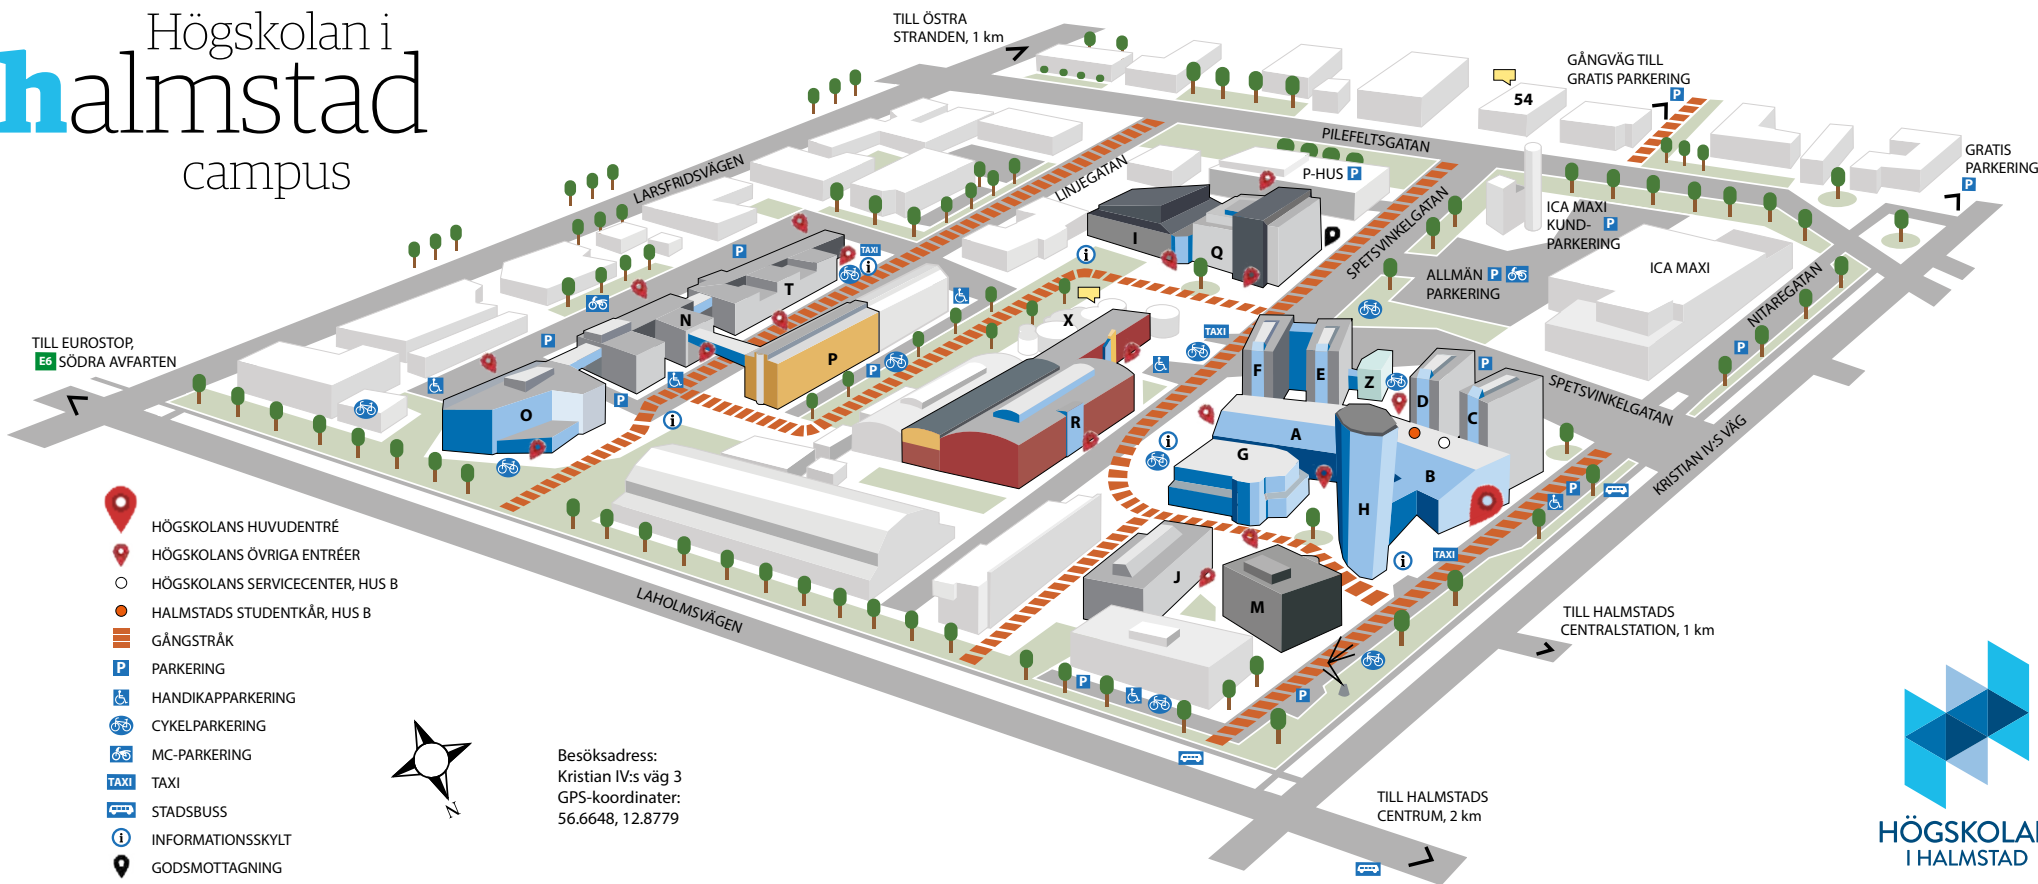

Högskolan i halmstad campus

A Glasgången och balkongen

Hälsoteknikcentrum, plan 1
Designlab, plan 2

B Glasgången och balkongen

Servicecenter, plan 1
Studentsupport (studenthälsa, studie- och karriärvägledning, pedagogiskt stöd), plan 2
Halmstads studentkår, plan 1
Kafé Framkanten, plan 1

E Akademin för informationsteknologi

F Akademin för informationsteknologi

Lärosalar, plan 4–5

G Restaurang Spiro

H Trade center

Högskolans studentinkubator, plan 3
Faculty club: sammanträdesrum och lounge, plan 21
Sammanträdesrum Himmel och Hav, plan 22

plan 1–3
Lärosalar, plan 1–2

Q Campusservice (vaktmästeri), plan 1

Digitalt laborativt centrum, plan 1
Godsmottagning (port mot ICA Maxis parkering), plan 1
Akademin för lärande, humaniora och samhälle, plan 2–4
Campusservice (IT), plan 5
Lärosalar, plan 1–3